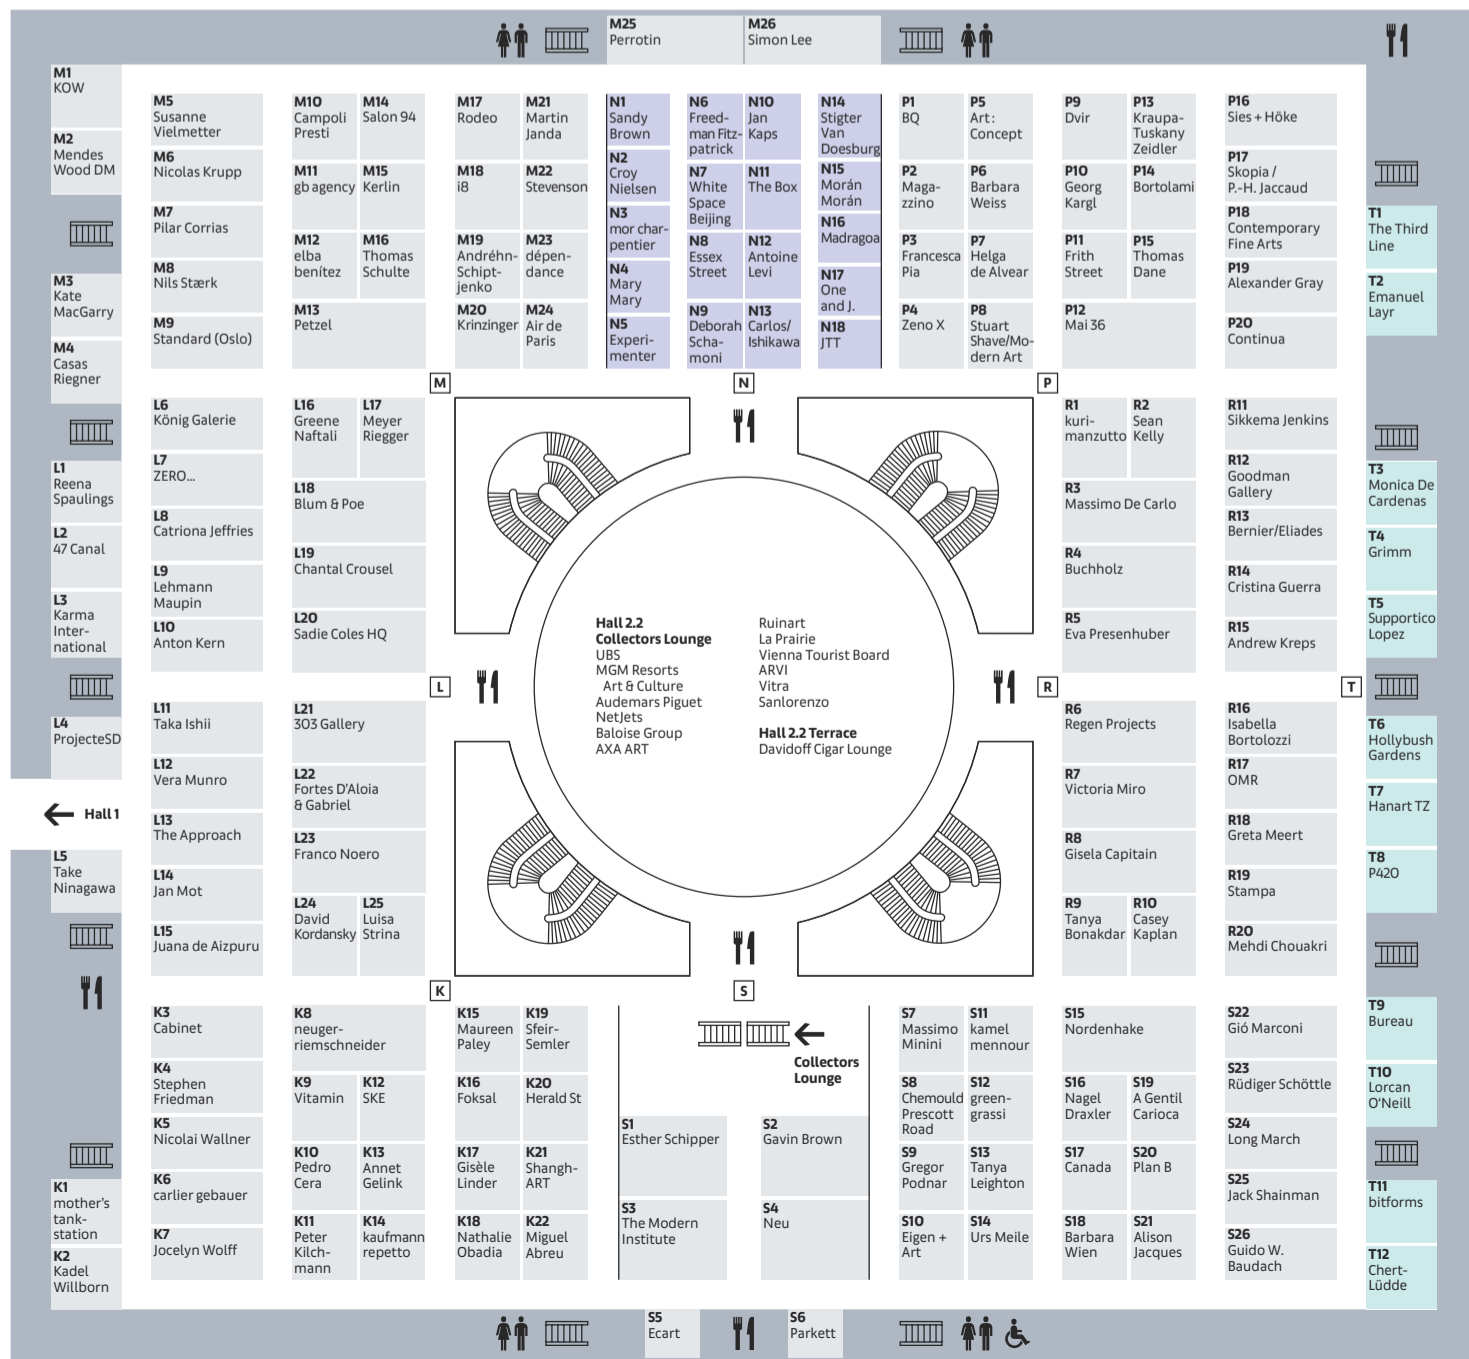

Floorplan Hall 2.0

Floorplan Hall 2.1

Exhibitors List

- Sectors**
- Feature ●
 - Statements ●
 - Edition ●
- #**
- 303 Gallery **L21**
 - 47 Canal **L2**
- A**
- A Gentil Carioca **S19**
 - Miguel Abreu **K22**
 - Acquavella **G2**
 - Air de Paris **M24**
 - Juana de Aizpuru **L15**
 - Brooke Alexander **E14** ●
 - Helga de Alvear **P7**
 - Andréhn-Schiptjenko **M19**
 - Applicat-Prazan **F6**
 - The Approach **L13**
 - Raquel Arnaud **J3** ●
 - Art : Concept **P5**
 - Alfonso Artiaco **A10**
- B**
- von Bartha **H12**
 - Guido W. Baudach **S26**
 - elba benitez **M12**
 - Bergamin & Gomide **D1**
 - Berinson **H9**
 - Bernier/Eliades **R13**
 - Fondation Beyeler **H1**
 - bitforms **T11** ●
 - Daniel Blau **F3**
 - Blum & Poe **L18**
 - Marianne Boesky **D12**
 - Tanya Bonakdar **R9**
 - Niels Borch Jensen **E8** ●
 - Bortolami **P14**
 - Isabella Bortolozzi **R16**
 - Bernard Bouche **J1** ●
 - The Box **N11** ●
 - BQ **P1**
 - Gavin Brown **S2**
 - Sandy Brown **N1** ●
 - Buchholz **R4**
 - Buchmann **B6**
 - Bureau **T9** ●
- C**
- Cabinet **K3**
 - Campoli Presti **M10**
 - Canada **S17**
 - Gisela Capitain **R8**
 - carlier gebauer **K6**
 - Carlos/Ishikawa **N13** ●
 - Carzaniga **D15**
 - Casas Riegnier **M4**
 - Pedro Cera **K10**
 - Cheim & Read **D17**
 - Chemould Prescott Road **S8**
 - ChertLüdde **T12** ●
 - Mehdi Chouakri **R20**
 - James Cohan **C6** ●
 - Sadie Coles HQ **L20**
 - Contemporary Fine Arts **P18**
 - Continua **P20**
 - Paula Cooper **B13**
 - Pilar Corrias **M7**
 - Alan Cristea **E7** ●
 - Chantal Crousel **L19**
 - Croy Nielsen **N2** ●
- D**
- Thomas Dane **P15**
 - Monica De Cardenas **T3** ●
 - Massimo De Carlo **R3**
 - dépendance **M23**
 - Di Donna **F7**
 - mfc - michèle didier **E1** ●
 - Dvir **P9**
- E**
- Ecart **S5**
 - Eigen + Art **S10**
 - Essex Street **N8** ●
 - Experimenter **N5** ●
- F**
- Fanal **E9** ●
 - Konrad Fischer **B2**
 - Foksal **K16**
 - Fonti **J10** ●
 - Fortes D'Aloia & Gabriel **L22**
 - Fraenkel **A12**
 - Freedman Fitzpatrick **N6** ●
 - Peter Freeman **B7**
 - Stephen Friedman **K4**
 - Frith Street **P11**
- G**
- Gagosian **B11**
 - Galerie 1900-2000 **H6**
 - Galerist **J12** ●
 - Galleria dello Scudo **H10**
 - gb agency **M11**
 - Annet Gelink **K13**
 - Gemini G.E.L. **E5** ●
 - Gladstone **G4**
 - Gmurzynska **G3**
 - Elvira González **G13**
 - Goodman Gallery **R12**
 - Marian Goodman **B16**
 - Bärbel Grässlin **B3**
 - Alexander Gray **P19**
 - Richard Gray **G5**
 - Howard Greenberg **F1**
 - Greene Naftali **L16**
 - greengrassi **S12**
 - Karsten Greve **G1**
 - Grimm **T4** ●
 - Barbara Gross **J7** ●
 - Cristina Guerra **R14**
- H**
- Michael Haas **F5**
 - Hamiltons **C3** ●
 - Hanart TZ **T7** ●
 - Hauser & Wirth **D10**
 - Hazlitt Holland-Hibbert **G9**
 - Herald St **K20**
 - Max Hetzler **B10**
 - Hollybush Gardens **T6** ●
 - Hopkins **G10**
 - Edwynn Houk **A7**
 - Xavier Hufkens **B14**
 - hunt kastner **J2** ●
- I**
- i8 **M18**
 - Invernizzi **D8**
 - Taka Ishii **L11**
- J**
- Bernard Jacobson **D4**
 - Alison Jacques **S21**
 - Martin Janda **M21**
 - Catriona Jeffries **L8**
 - JTT **N18** ●
 - Annely Juda **B12**
- K**
- Kadel Willborn **K2**
 - Kalfayan **J5** ●
 - Casey Kaplan **R10**
 - Jan Kaps **N10** ●
 - Georg Kargl **P10**
 - Karma International **L3**
 - kaufmann repetto **K14**
 - Sean Kelly **R2**
 - Kerlin **M15**
 - Anton Kern **L10**
 - Kewenig **D6**
 - Kicken **F4**
 - Peter Kilchmann **K11**
 - Sabine Knust **E3** ●
 - König Galerie **L6**
 - David Kordansky **L24**
 - KOW **M1**
 - Kraupa-Tuskany Zeidler **P13**
 - Andrew Kreps **R15**
 - Nicolas Krupp **M6**
 - Kukje / Tina Kim **D9**
 - kurimanzutto **R1**
- L**
- Lahumière **H8**
 - Landau **F8**
 - lange + pult **J8** ●
 - Emanuel Layr **T2** ●
 - Simon Lee **M26**
 - Lehmann Maupin **L9**
 - Tanya Leighton **S13**
 - Lelong **D5**
 - Lelong Editions **E4** ●
 - Antoine Levi **N12** ●
 - Lévy Gorvy **H11**
 - Gisèle Linder **K17**
 - Lisson **B8**
 - Löhr **C2** ●
 - Long March **S24**
 - Luhring Augustine **A1**
 - Luxembourg & Dayan **F12**
- M**
- Jörg Maass **C1** ●
 - Kate MacGarry **M3**
 - Madragoa **N16** ●
 - Magazzino **P2**
 - Mai 36 **P12**
 - Gió Marconi **S22**
 - Matthew Marks **A11**
 - Marlborough **H3**
 - Mary Mary **N4** ●
 - Hans Mayer **G7**
 - Max Mayer **C4** ●
 - Mayor **A4**
 - Fergus McCaffrey **D3**
 - Greta Meert **R18**
 - Anthony Meier **G14**
 - Urs Meile **S14**
 - Mendes Wood DM **M2**
 - kamel mennour **S11**
 - Metro Pictures **B5**
 - Meyer Riegger **L17**
 - Massimo Minini **S7**
 - Victoria Miro **R7**
 - Mitchell-Innes & Nash **G6**
 - Mnuchin **F9**
 - Stuart Shave/Modern Art **S8**
 - The Modern Institute **S3**
 - mor charpentier **N3** ●
 - Morán Morán **N15** ●
 - Jan Mot **L14**
 - mother's tankstation **K1**
 - Vera Munro **L12**
- N**
- nächst St. Stephan Rosemarie Schwarzwälder **A2**
 - Nagel Draxler **S16**
 - Richard Nagy **H2**
 - Edward Tyler Nahem **A9**
 - Helly Nahmad **H5**
 - Neu **S4**
 - neugerriemschneider **K8**
 - Carolina Nitsch **E11** ●
 - Franco Noero **L23**
 - David Nolan **H14**
 - Nordenhake **S15**
 - Georg Nothelfer **F2**
- O**
- Nathalie Obadia **K18**
 - OMR **R17**
 - One and J. **N17** ●
 - Lorcan O'Neill **T10** ●
- P**
- P420 **T8** ●
 - Pace **A5**
 - Pace/MacGill **A6**
 - Maureen Paley **K15**
 - Paragon **E10** ●
 - Parkett **S6**
 - Franklin Parrasch **J6** ●
 - Alice Pauli **A8**
 - Perrotin **M25**
 - Petzel **M13**
 - Francesca Pia **P3**
 - Plan B **S20**
 - Gregor Podnar **S9**
 - Poligrafa **E6** ●
 - Eva Presenhuber **R5**
 - ProjecteSD **L4**
- R**
- Almine Rech **D7**
 - Reena Spaulings **L1**
 - Regen Projects **R6**
 - Rodeo **M17**
 - Nara Roessler **C5** ●
 - Thaddaeus Ropac **B1**
- S**
- Salon 94 **M14**
 - Richard Saltoun **J11** ●
 - Deborah Schamoni **N9** ●
 - Esther Schipper **S1**
 - Rüdiger Schöttle **S23**
 - Thomas Schulte **M16**
 - Natalie Seroussi **H4**
 - Sfeir-Semler **K19**
 - Jack Shainman **S25**
 - ShangHART **K21**
 - Susan Sheehan **E12** ●
 - Sies + Höke **P16**
 - Sikkema Jenkins **R11**
 - Skarstedt **G16**
 - SKE **K12**
 - Skopia / P.-H. Jaccoud **P17**
 - Pietro Sparta **C7** ●
 - Sperone Westwater **A13**
 - Sprüth Magers **B15**
 - St. Etienne **H7**
 - Nils Stärk **M8**
 - Stampa **R19**
 - Standard (Oslo) **M9**
 - Starmach **D11**
 - Christian Stein **G12**
 - Stevenson **M22**
 - Stigter Van Doesburg **N14** ●
 - STPI **E2** ●
 - Luisa Strina **L25**
 - Supportico Lopez **T5** ●
- T**
- Take Ninagawa **L5**
 - Tega **F10**
 - Templon **A3**
 - The Third Line **T1** ●
 - Tokyo Gallery + BTAP **F11**
 - Tornabuoni **F13**
 - Tschudi **D2**
 - Tucci Russo **F14**
 - Two Palms **E13** ●
- U**
- Upstream **J9** ●
- V**
- Georges-Philippe & Nathalie Vallois **D16**
 - Van de Weghe **G11**
 - Annemarie Verna **B4**
 - Susanne Vielmetter **M5**
 - Vitamin **K9**
- W**
- Waddington Custot **G15**
 - Nicolai Wallner **K5**
 - Washburn **H13**
 - Barbara Weiss **P6**
 - Michael Werner **B9**
 - White Cube **D13**
 - White Space Beijing **N7** ●
 - Barbara Wien **S18**
 - Jocelyn Wolff **K7**
- Z**
- Thomas Zander **D14**
 - Zeno X **P4**
 - ZERO... **L7**
 - Zlotowski **J4** ●
 - David Zwirner **G8**