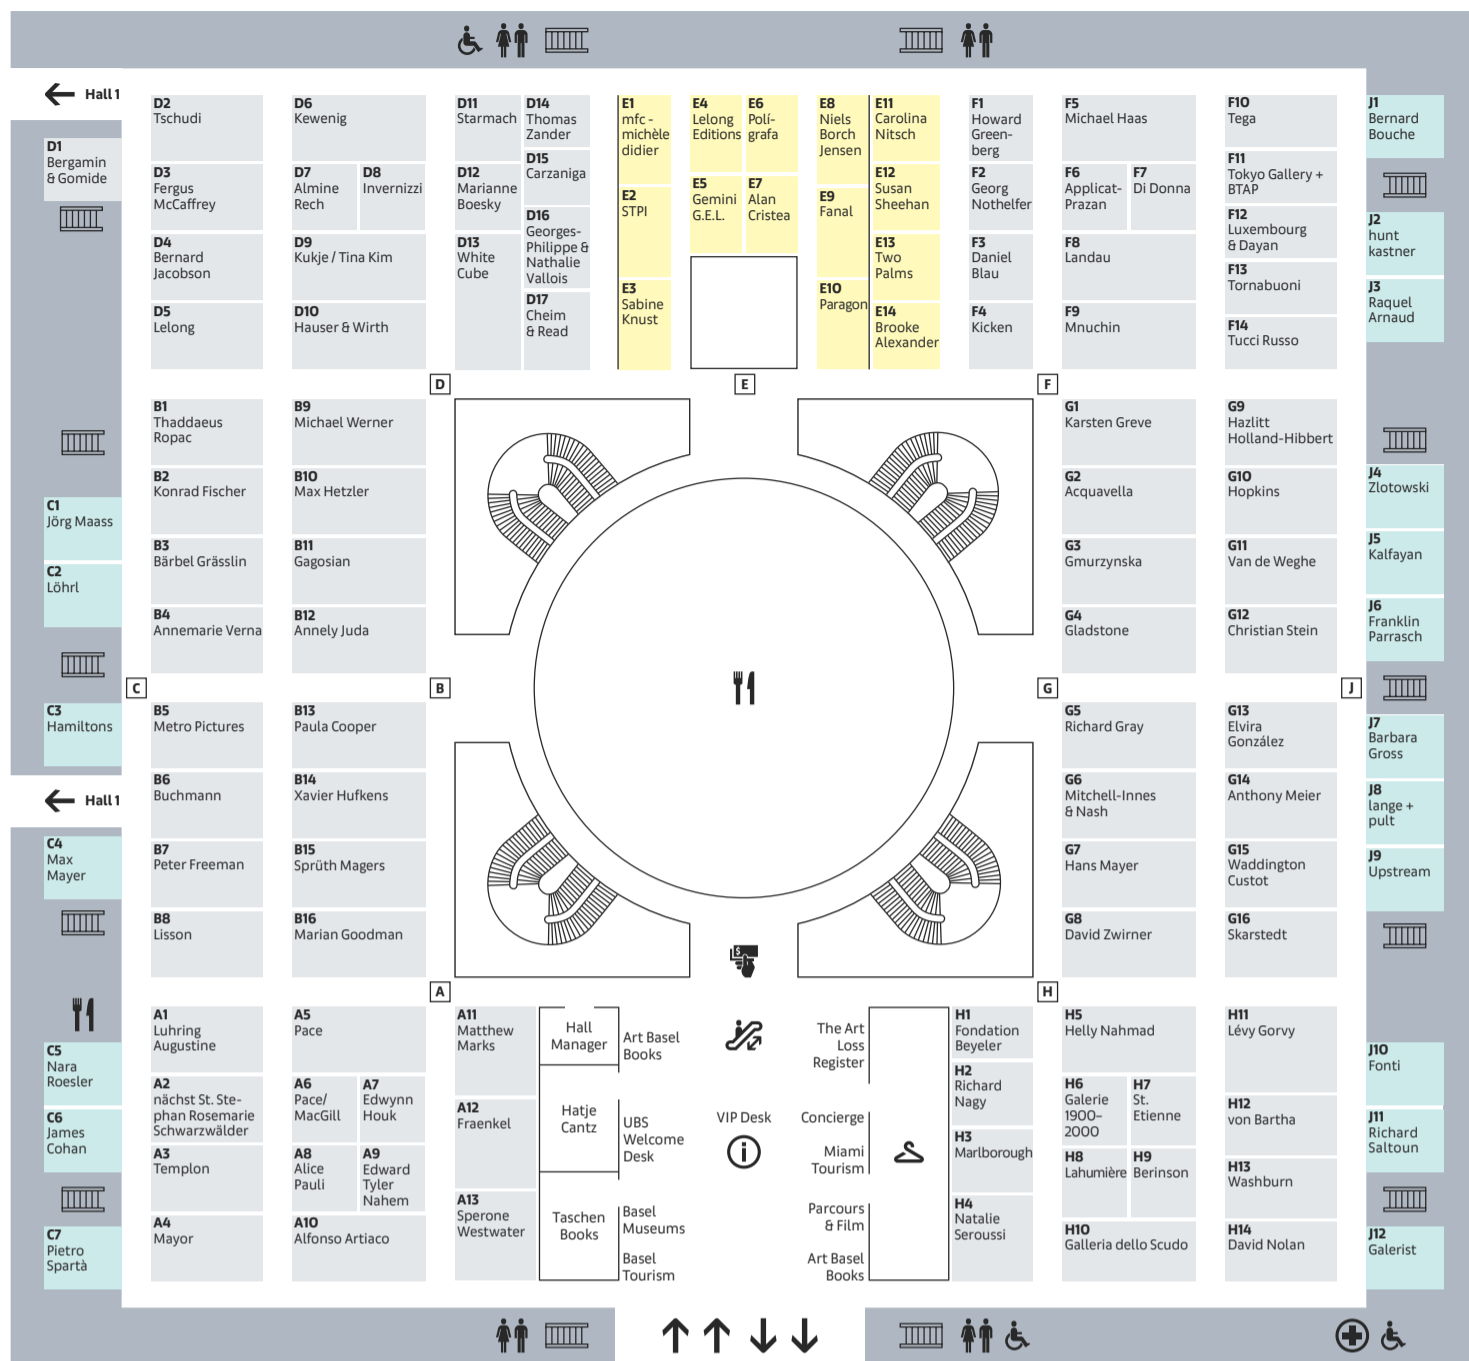

Floorplan Hall 2.0

Floorplan Hall 2.1

Exhibitors List

- Sectors**
- Feature ●
 - Statements ●
 - Edition ●
- #**
- 303 Gallery **L21**
 - 47 Canal **L2**
- A**
- A Gentil Carioca **S19**
 - Miguel Abreu **K22**
 - Acquavella **G2**
 - Air de Paris **M24**
 - Juana de Aizpuru **L15**
 - Brooke Alexander **E14** ●
 - Helga de Alvear **P7**
 - Andréhn-Schiptjenko **M19**
 - Applicat-Prazan **F6**
 - The Approach **L13**
 - Raquel Arnaud **J3** ●
 - Art : Concept **P5**
 - Alfonso Artiaco **A10**
- B**
- von Bartha **H12**
 - Guido W. Baudach **S26**
 - elba benitez **M12**
 - Bergamin & Gomide **D1**
 - Berinson **H9**
 - Bernier/Eliades **R13**
 - Fondation Beyeler **H1**
 - bitforms **T11** ●
 - Daniel Blau **F3**
 - Blum & Poe **L18**
 - Marianne Boesky **D12**
 - Tanya Bonakdar **R9**
 - Niels Borch Jensen **E8** ●
 - Bortolami **P14**
 - Isabella Bortolozzi **R16**
 - Bernard Bouche **J1** ●
 - The Box **N11** ●
 - BQ **P1**
 - Gavin Brown **S2**
 - Sandy Brown **N1** ●
 - Buchholz **R4**
 - Buchmann **B6**
 - Bureau **T9** ●
- C**
- Cabinet **K3**
 - Campoli Presti **M10**
 - Canada **S17**
 - Gisela Capitain **R8**
 - carlier gebauer **K6**
 - Carlos/Ishikawa **N13** ●
 - Carzaniga **D15**
 - Casas Riegnier **M4**
 - Pedro Cera **K10**
 - Cheim & Read **D17**
 - Chemould Prescott Road **S8**
 - ChertLüdde **T12** ●
 - Mehdi Chouakri **R20**
 - James Cohan **C6** ●
 - Sadie Coles HQ **L20**
 - Contemporary Fine Arts **P18**
 - Continua **P20**
 - Paula Cooper **B13**
 - Pilar Corrias **M7**
 - Alan Cristea **E7** ●
 - Chantal Crousel **L19**
 - Croy Nielsen **N2** ●
- D**
- Thomas Dane **P15**
 - Monica De Cardenas **T3** ●
 - Massimo De Carlo **R3**
 - dépendance **M23**
 - Di Donna **F7**
 - mfc - michèle didier **E1** ●
 - Dvir **P9**
- E**
- Ecart **S5**
 - Eigen + Art **S10**
 - Essex Street **N8** ●
 - Experimenter **N5** ●
- F**
- Fanal **E9** ●
 - Konrad Fischer **B2**
 - Foksal **K16**
 - Fonti **J10** ●
 - Fortes D'Aloia & Gabriel **L22**
 - Fraenkel **A12**
 - Freedman Fitzpatrick **N6** ●
 - Peter Freeman **B7**
 - Stephen Friedman **K4**
 - Frith Street **P11**
- G**
- Gagosian **B11**
 - Galerie 1900-2000 **H6**
 - Galerist **J12** ●
 - Galleria dello Scudo **H10**
 - gb agency **M11**
 - Annet Gelink **K13**
 - Gemini G.E.L. **E5** ●
 - Gladstone **G4**
 - Gmurzynska **G3**
 - Elvira González **G13**
 - Goodman Gallery **R12**
 - Marian Goodman **B16**
 - Bärbel Grässlin **B3**
 - Alexander Gray **P19**
 - Richard Gray **G5**
 - Howard Greenberg **F1**
 - Greene Naftali **L16**
 - greengrassi **S12**
 - Karsten Greve **G1**
 - Grimm **T4** ●
 - Barbara Gross **J7** ●
 - Cristina Guerra **R14**
- H**
- Michael Haas **F5**
 - Hamiltons **C3** ●
 - Hanart TZ **T7** ●
 - Hauser & Wirth **D10**
 - Hazlitt Holland-Hibbert **G9**
 - Herald St **K20**
 - Max Hetzler **B10**
 - Hollybush Gardens **T6** ●
 - Hopkins **G10**
 - Edwynn Houk **A7**
 - Xavier Hufkens **B14**
 - hunt kastner **J2** ●
- I**
- i8 **M18**
 - Invernizzi **D8**
 - Taka Ishii **L11**
- J**
- Bernard Jacobson **D4**
 - Alison Jacques **S21**
 - Martin Janda **M21**
 - Catriona Jeffries **L8**
 - JTT **N18** ●
 - Annely Juda **B12**
- K**
- Kadel Willborn **K2**
 - Kalfayan **J5** ●
 - Casey Kaplan **R10**
 - Jan Kaps **N10** ●
 - Georg Kargl **P10**
 - Karma International **L3**
 - kaufmann repetto **K14**
 - Sean Kelly **R2**
 - Kerlin **M15**
 - Anton Kern **L10**
 - Kewenig **D6**
 - Kicken **F4**
 - Peter Kilchmann **K11**
 - Sabine Knust **E3** ●
 - König Galerie **L6**
 - David Kordansky **L24**
 - KOW **M1**
 - Kraupa-Tuskany Zeidler **P13**
 - Andrew Kreps **R15**
 - Nicolas Krupp **M6**
 - Kukje / Tina Kim **D9**
 - kurimanzutto **R1**
- L**
- Lahumière **H8**
 - Landau **F8**
 - lange + pult **J8** ●
 - Emanuel Layr **T2** ●
 - Simon Lee **M26**
 - Lehmann Maupin **L9**
 - Tanya Leighton **S13**
 - Lelong **D5**
 - Lelong Editions **E4** ●
 - Antoine Levi **N12** ●
 - Lévy Gorvy **H11**
 - Gisèle Linder **K17**
 - Lisson **B8**
 - Löhr **C2** ●
 - Long March **S24**
 - Luhring Augustine **A1**
 - Luxembourg & Dayan **F12**
- M**
- Jörg Maass **C1** ●
 - Kate MacGarry **M3**
 - Madragoa **N16** ●
 - Magazzino **P2**
 - Mai 36 **P12**
 - Gió Marconi **S22**
 - Matthew Marks **A11**
 - Marlborough **H3**
 - Mary Mary **N4** ●
 - Hans Mayer **G7**
 - Max Mayer **C4** ●
 - Mayor **A4**
 - Fergus McCaffrey **D3**
 - Greta Meert **R18**
 - Anthony Meier **G14**
 - Urs Meile **S14**
 - Mendes Wood DM **M2**
 - kamel mennour **S11**
 - Metro Pictures **B5**
 - Meyer Riegger **L17**
 - Massimo Minini **S7**
 - Victoria Miro **R7**
 - Mitchell-Innes & Nash **G6**
 - Mnuchin **F9**
 - Stuart Shave/Modern Art **S8**
 - The Modern Institute **S3**
 - mor charpentier **N3** ●
 - Morán Morán **N15** ●
 - Jan Mot **L14**
 - mother's tankstation **K1**
 - Vera Munro **L12**
- N**
- nächst St. Stephan Rosemarie Schwarzwälder **A2**
 - Nagel Draxler **S16**
 - Richard Nagy **H2**
 - Edward Tyler Nahem **A9**
 - Helly Nahmad **H5**
 - Neu **S4**
 - neugerriemschneider **K8**
 - Carolina Nitsch **E11** ●
 - Franco Noero **L23**
 - David Nolan **H14**
 - Nordenhake **S15**
 - Georg Nothelfer **F2**
- O**
- Nathalie Obadia **K18**
 - OMR **R17**
 - One and J. **N17** ●
 - Lorcan O'Neill **T10** ●
- P**
- P420 **T8** ●
 - Pace **A5**
 - Pace/MacGill **A6**
 - Maureen Paley **K15**
 - Paragon **E10** ●
 - Parkett **S6**
 - Franklin Parrasch **J6** ●
 - Alice Pauli **A8**
 - Perrotin **M25**
 - Petzel **M13**
 - Francesca Pia **P3**
 - Plan B **S20**
 - Gregor Podnar **S9**
 - Poligrafa **E6** ●
 - Eva Presenhuber **R5**
 - ProjecteSD **L4**
- R**
- Almine Rech **D7**
 - Reena Spaulings **L1**
 - Regen Projects **R6**
 - Rodeo **M17**
 - Nara Roessler **C5** ●
 - Thaddaeus Ropac **B1**
- S**
- Salon 94 **M14**
 - Richard Saltoun **J11** ●
 - Deborah Schamoni **N9** ●
 - Esther Schipper **S1**
 - Rüdiger Schöttle **S23**
 - Thomas Schulte **M16**
 - Natalie Seroussi **H4**
 - Sfeir-Semler **K19**
 - Jack Shainman **S25**
 - ShangHART **K21**
 - Susan Sheehan **E12** ●
 - Sies + Höke **P16**
 - Sikkema Jenkins **R11**
 - Skarstedt **G16**
 - SKE **K12**
 - Skopia / P.-H. Jaccoud **P17**
 - Pietro Sparta **C7** ●
 - Sperone Westwater **A13**
 - Sprüth Magers **B15**
 - St. Etienne **H7**
 - Nils Stärk **M8**
 - Stampa **R19**
 - Standard (Oslo) **M9**
 - Starmach **D11**
 - Christian Stein **G12**
 - Stevenson **M22**
 - Stigter Van Doesburg **N14** ●
 - STPI **E2** ●
 - Luisa Strina **L25**
 - Supportico Lopez **T5** ●
- T**
- Take Ninagawa **L5**
 - Tega **F10**
 - Templon **A3**
 - The Third Line **T1** ●
 - Tokyo Gallery + BTAP **F11**
 - Tornabuoni **F13**
 - Tschudi **D2**
 - Tucci Russo **F14**
 - Two Palms **E13** ●
- U**
- Upstream **J9** ●
- V**
- Georges-Philippe & Nathalie Vallois **D16**
 - Van de Weghe **G11**
 - Annemarie Verna **B4**
 - Susanne Vielmetter **M5**
 - Vitamin **K9**
- W**
- Waddington Custot **G15**
 - Nicolai Wallner **K5**
 - Washburn **H13**
 - Barbara Weiss **P6**
 - Michael Werner **B9**
 - White Cube **D13**
 - White Space Beijing **N7** ●
 - Barbara Wien **S18**
 - Jocelyn Wolff **K7**
- Z**
- Thomas Zander **D14**
 - Zeno X **P4**
 - ZERO... **L7**
 - Zlotowski **J4** ●
 - David Zwirner **G8**