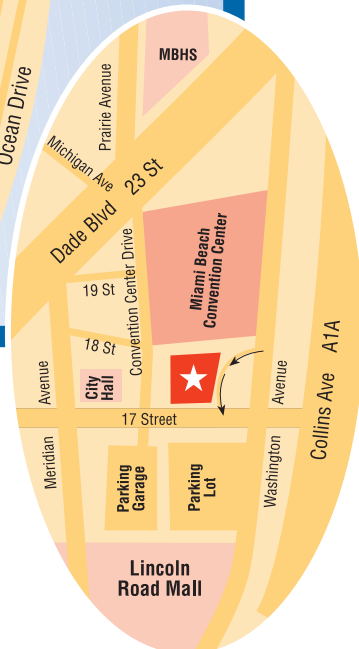

There are two routes from the Miami International Airport to the Miami Beach Convention Center.

Take 836 East toward "Beaches" and follow Directions from South.

Directions from South: I-95 Northbound, exit 395 East (MacArthur Causeway) to Alton Road North, right on 17th Street, left on Convention Center Drive.

Take 112 East toward "Beaches" and follow Directions from North.

Directions from North: I-95 Southbound, exit 195 East (Julia Tuttle Causeway) to Alton Road South, left on 17th Street, left on Convention Center Drive.

Las Instrucciones para ir al Centro de Convenciones situado en Miami Beach desde el Aeropuerto Internacional de Miami son las siguientes:

1. Viniendo del Sur de Miami-Dade tome la I-95 Norte hasta la 395 Este, que se convierte en el MacArthur Causeway. Continue hasta Alton Road North. Siga por Alton Road (Norte) hasta la calle 17 y haga una derecha, baje 5 cuadras hasta Convention Center Drive y haga una izquierda.
2. Viniendo del Norte de Miami y del Condado de Broward tome la I-95 Sur hasta la I-95 Este, que se convierte en Julia Tuttle Causeway. Continue por el Julia Tuttle Causeway hasta Alton Road South. Siga por Alton Road (Sur) hasta la calle 17 y haga una izquierda, baje 5 cuadras hasta Convention Center Drive y haga una derecha.